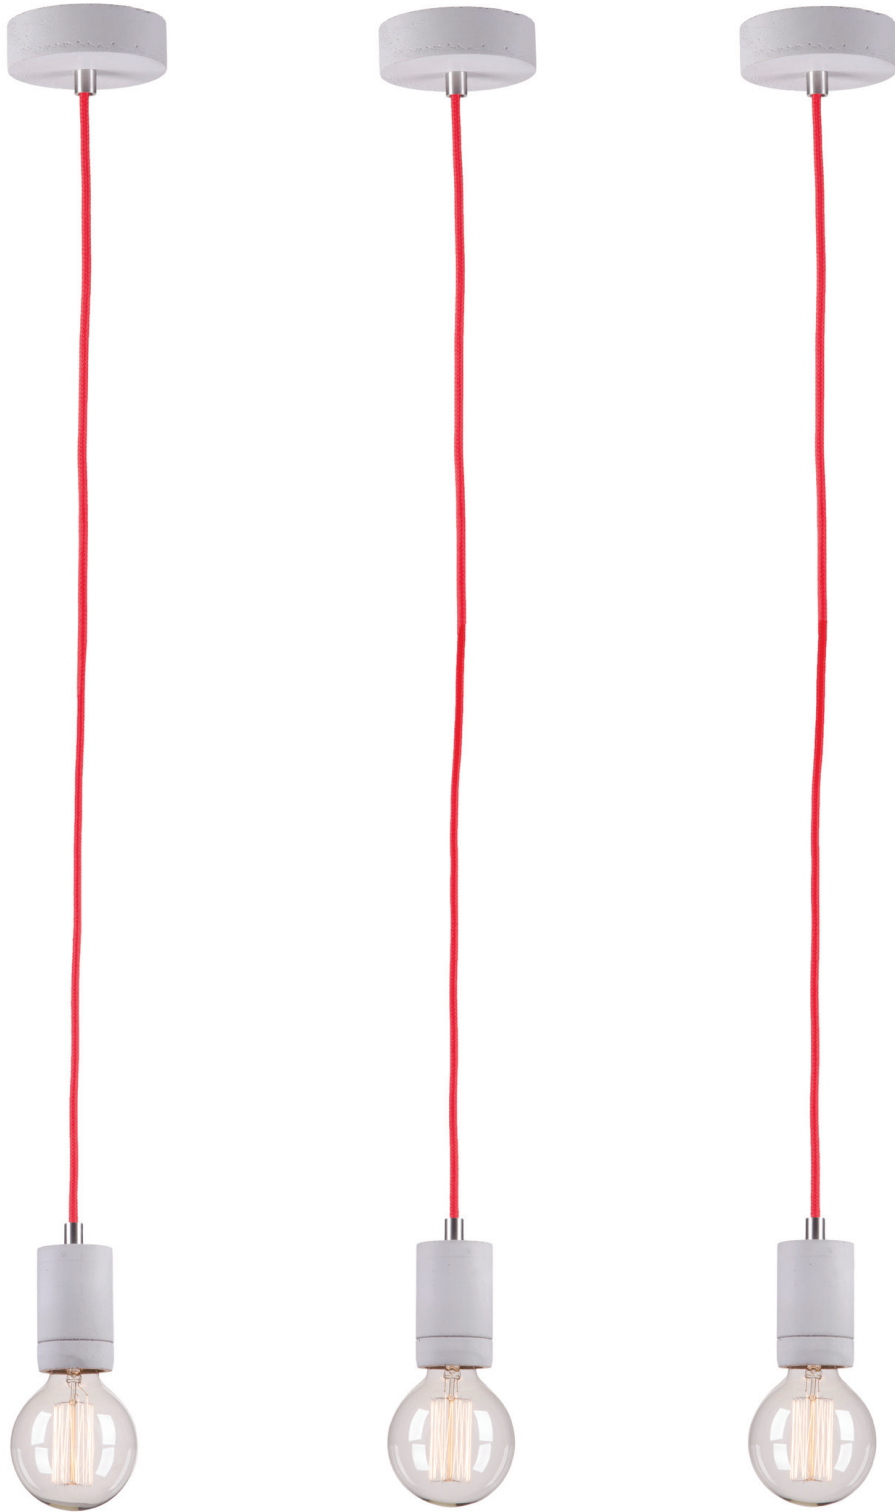

## FEBE S

Dimensions:  
ø 15 cm  
Height:  
23 cm  
Weight:  
1,2 kg  
Lampholder:  
E27  
Material:  
concrete  
Colour:  
grey  
Metal components:  
copper

## KALLA LAMPS

Dimensions:

ø 5,5 cm

Height:

9 cm

Lampholder:

E27

Material:

## KALLA QUADRO LAMPS

Dimensions:

ø 7,5 cm

Height:

8 cm

Lampholder:

E27

Material: